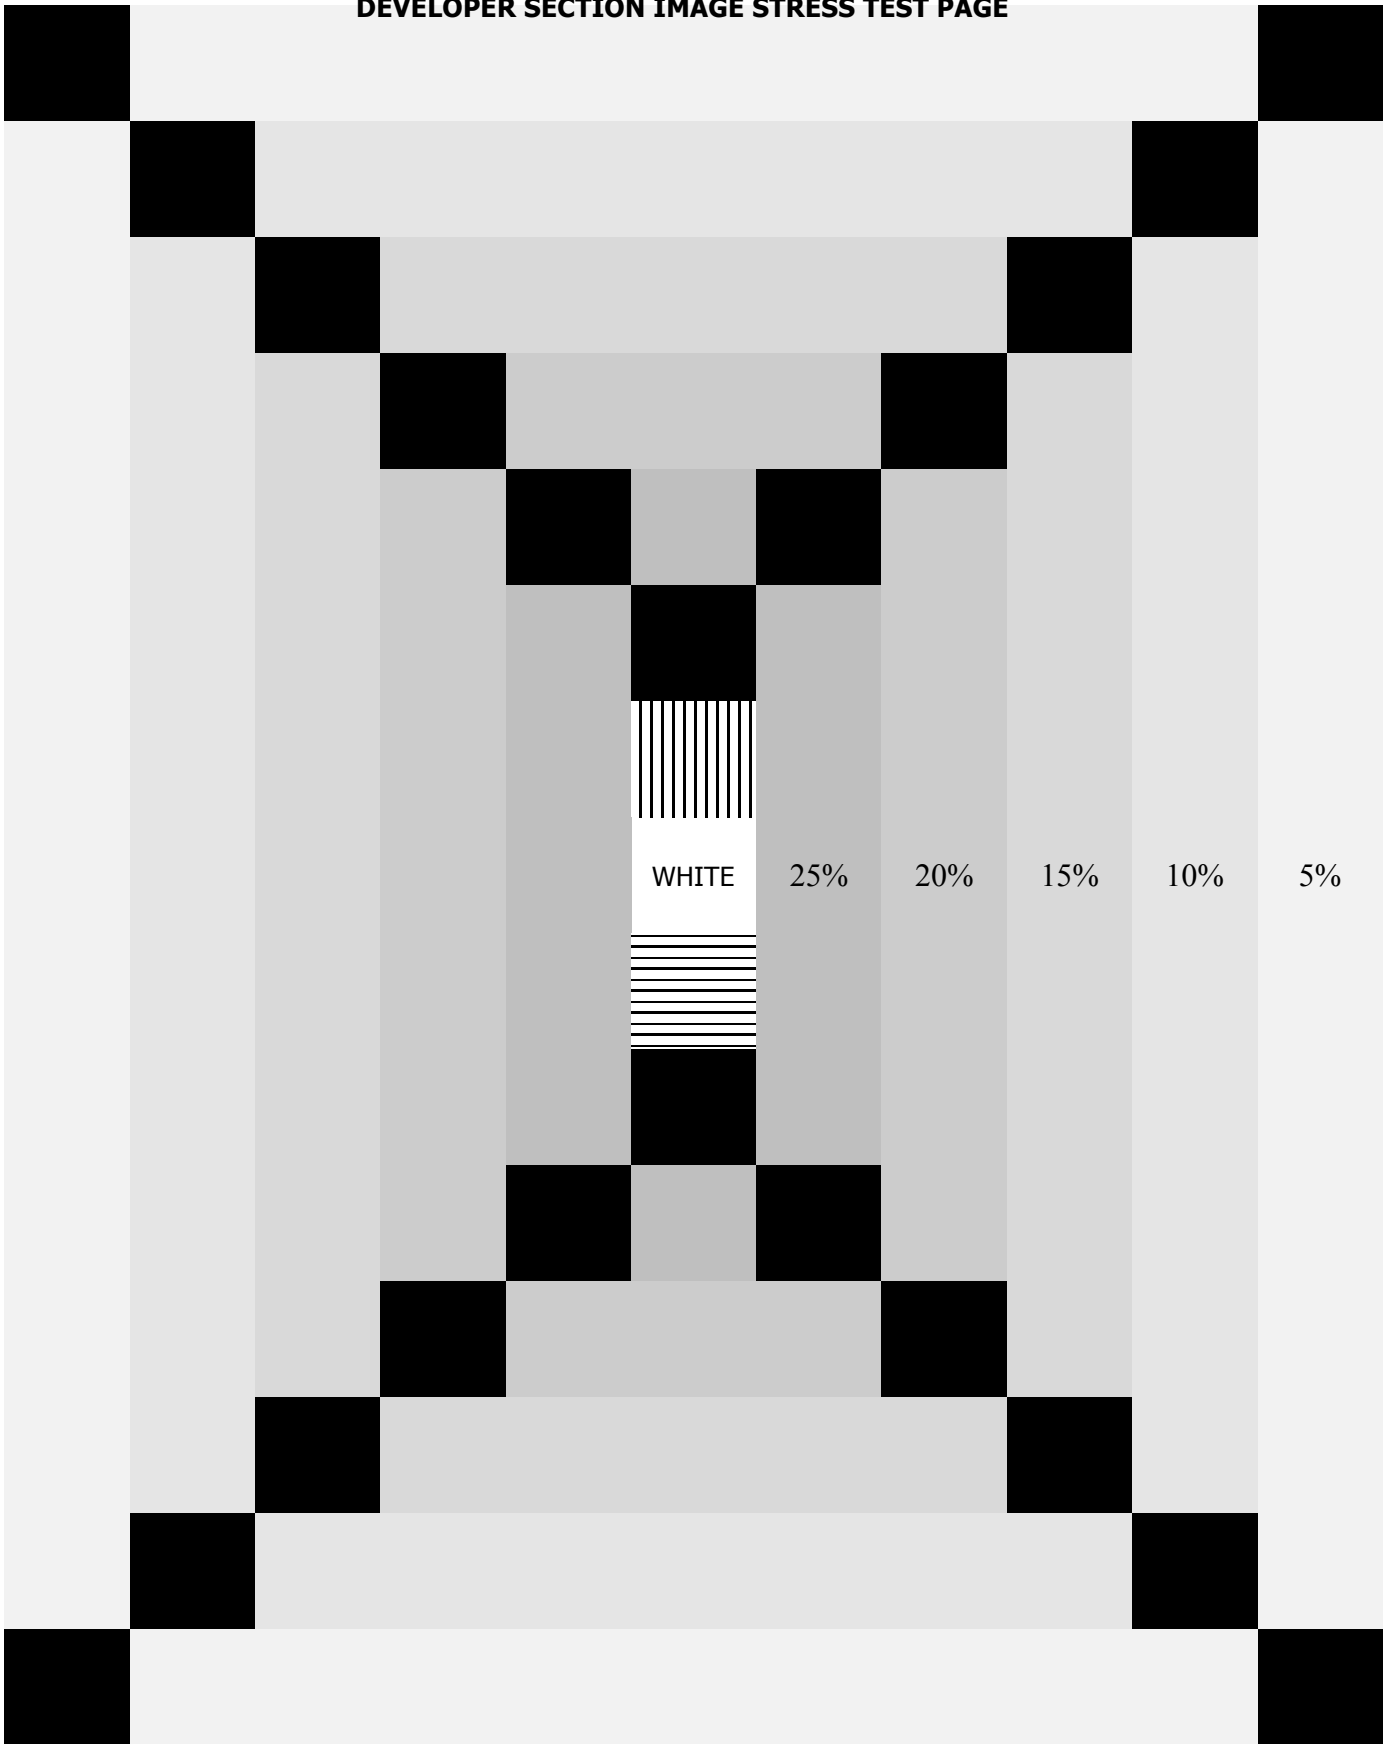

Black Image Density

BLANK PAGE

DEVELOPER SECTION IMAGE STRESS TEST PAGE

10 % GREYSCALE

10% GREYSCALE

25 % GREYSCALE

ТЕСТ -ЛИСТ

ЭТОТ ТЕСТ-ЛИСТ НАПЕЧАТАН С ВАШЕГО КАРТРИДЖА